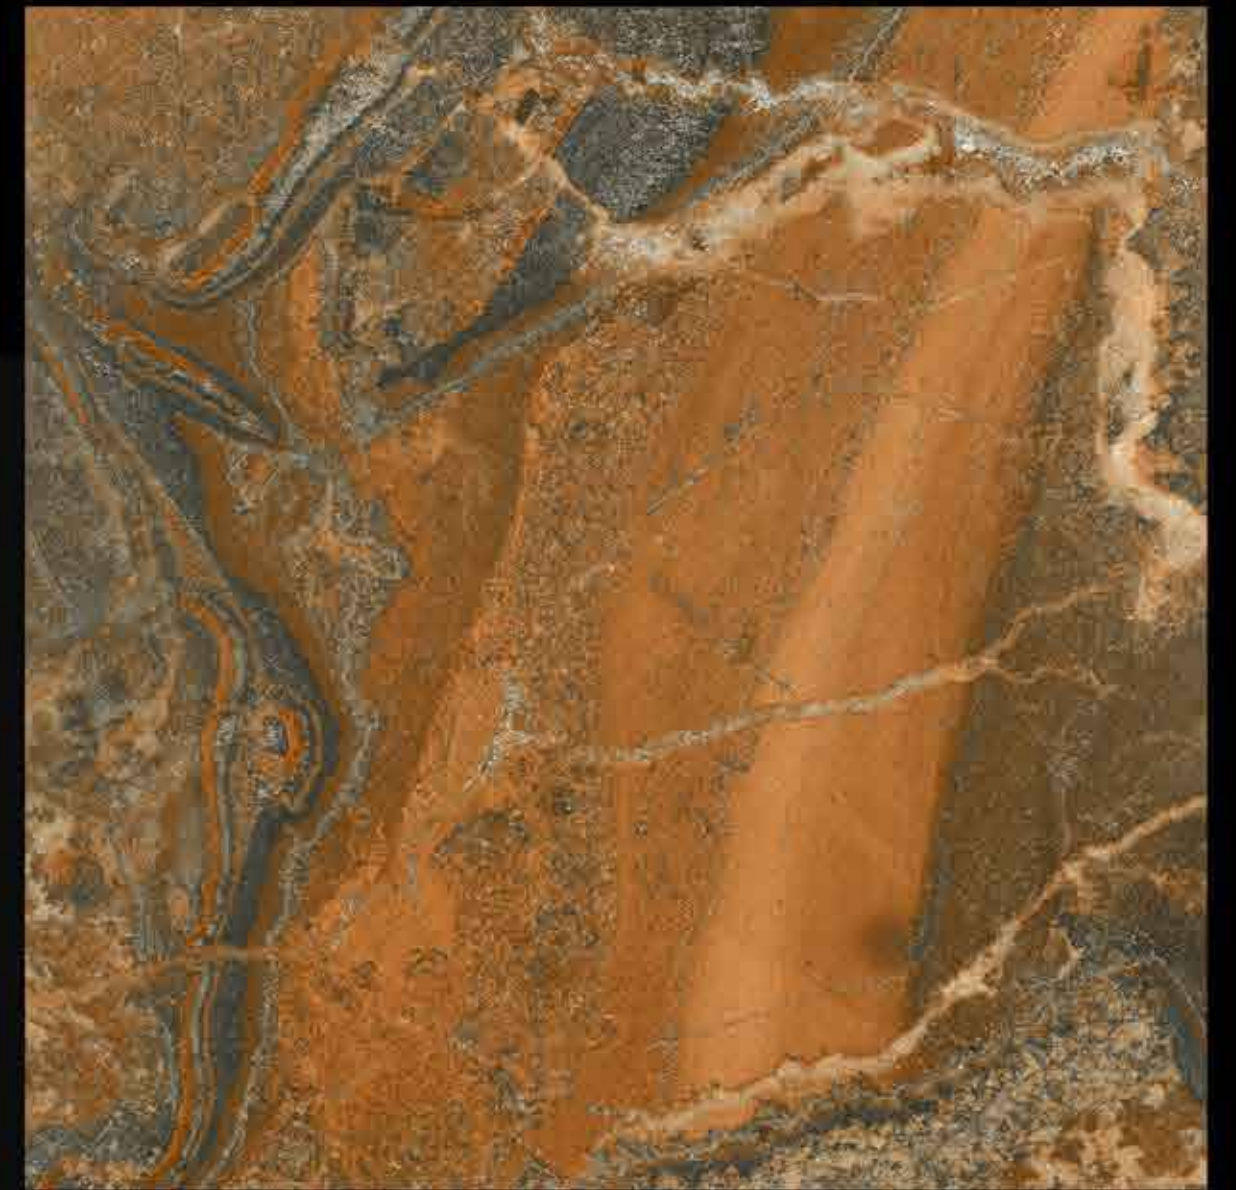

600X600MM

SUGAR COLLECTION

www.reycera.com

ANTILA BROWN

BRANCH SALVIA

BRECCIA GREY

BRECCIA LIGHT

CHAMP BLACK

CIELO CREAM

HABANA BROWN

LATINA NETURAL

NEO BLACK

NEO WHITE

PLUTO PITCH

ROYAL EMPRADOR

SAND STONE NETURAL

SIENA BLUE

SILVIA BLUE

SILVIA BROWN

TRENTO BROWN

TRENTO CREMA

WAM CHOCO

WAM VERDE

WILLIAMS BEIGE