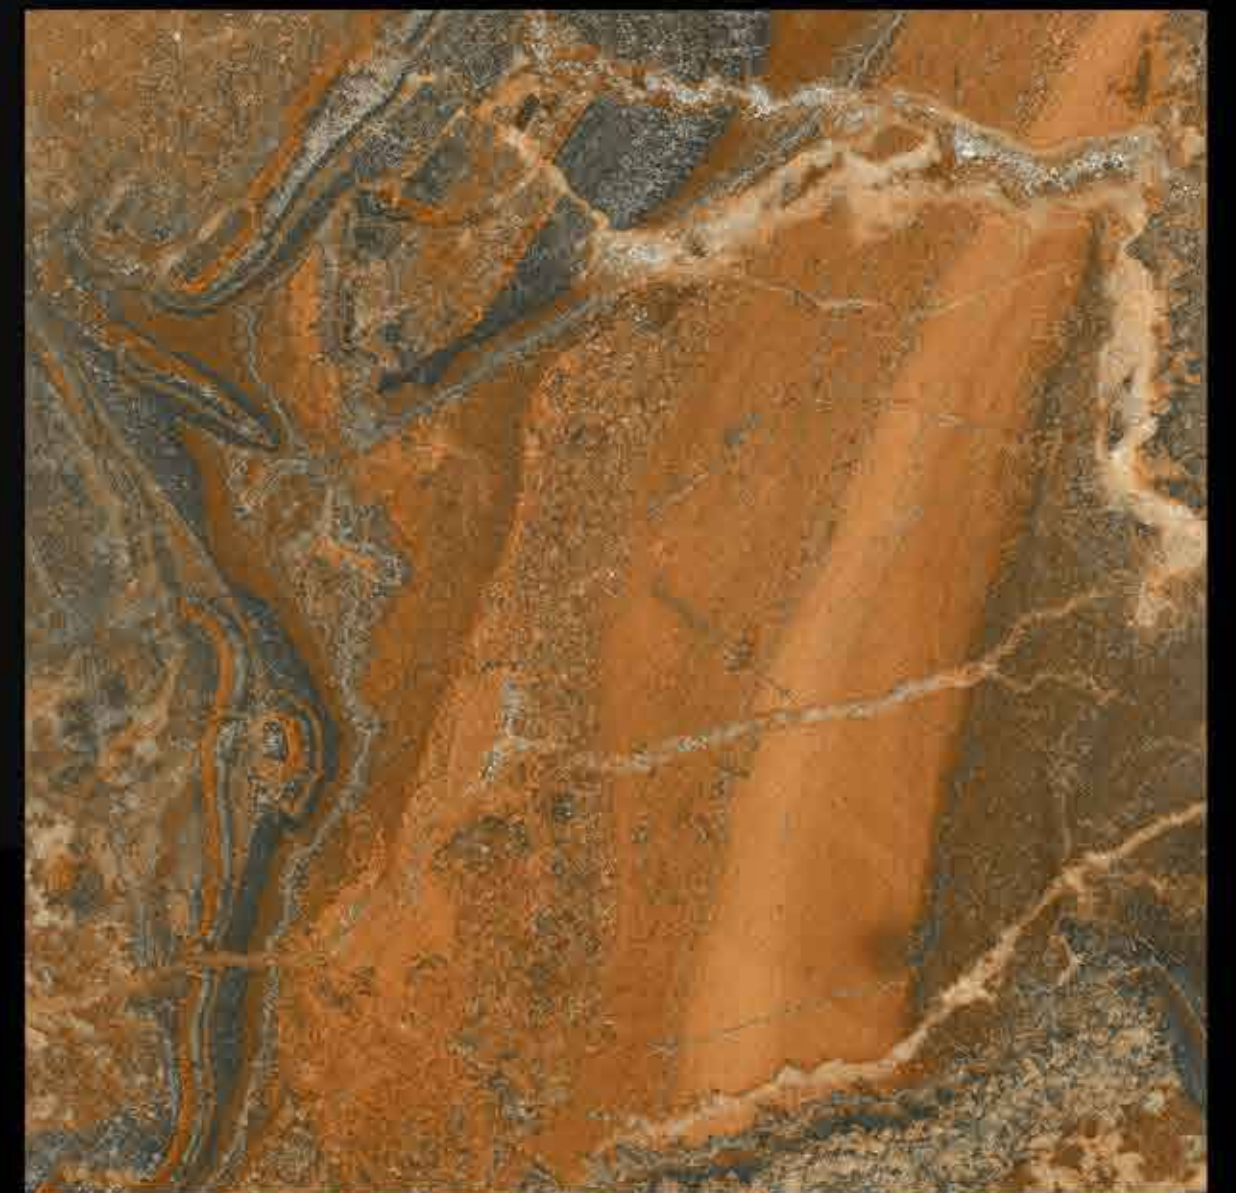

600X600MM

SUGAR COLLECTION

www.reycera.com

ANTILA BROWN

BRANCH SALVIA

BRECCIA GREY

BRECCIA LIGHT

CHAMP BLACK

CIELO CREAM

HABANA BROWN

LATINA NETURAL

NEO BLACK

NEO WHITE

PLUTO PITCH

ROYAL EMPRADOR

SAND STONE NETURAL

SIENA BLUE

SILVIA BLUE

SILVIA BROWN

TRENTO BROWN

TRENTO CREMA

WAM CHOCO

WAM VERDE

WILLIAMS BEIGE